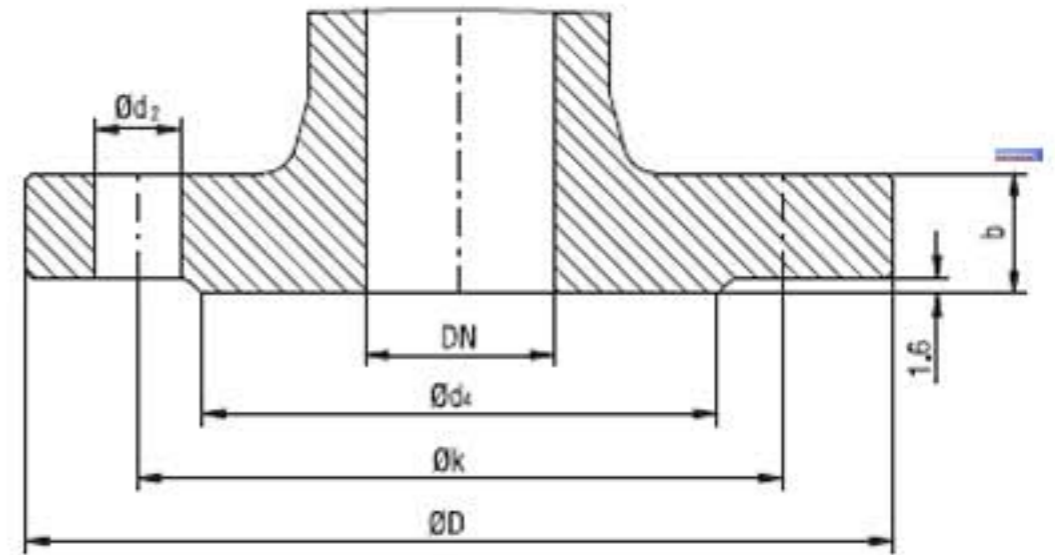

FLANGE DIMENSIONS- ANSI CLASS

FLANŞ ÖLÇÜLERİ - ANSI CLASS

CLASS 125

CLASS 150,300,600

PİK DÖKÜM-CAST IRON					ÇELİK DÖKÜM-CAST STEEL															
CLASS 125					CLASS 150					CLASS 300					CLASS 600					
DN	D	k	b	d ₂ xn	D	k	d ₄	b	d ₂ xn	D	k	d ₄	b	d ₂ xn	D	k	d ₄	b	d ₂ xn	DN
15	89	60.3	11.1	16x4	89	60.3	35	11.1	16x4	95.3	66.7	35	14.3	16x4	95	66.5	35	14.3	16x4	15
20	98.4	70	12.7		98.4	70	43	12.7		117.5	82.6	43	15.9	19x4	117	82.5	43	15.9	19x4	20
25	108	79.4	11.1		108	79.4	51	14.3		123.8	88.9	51	17.5		124	89.0	51	17.5		25
32	117	88.9	12.7		117.5	89	64	15.9		133.4	98.4	64	19.1		133	98.5	64	20.7		32
40	127	98.4	14.3		127	98.4	73	17.5		155.6	114.3	73	20.7	22x4	150	114.5	73	22.3	22x4	40
50	152.4	120.7	15.9	19x4	152.4	120.7	92	19.1	19x4	165	127	92	22.3	19x8	165	127	92	25.4	19x8	50
65	177.8	139.7	17.5		177.8	139.7	105	22.3		190.5	149.3	105	25.4	22x8	190.5	149.4	105	28.6	22x8	65
80	190.5	152.4	19.1		190.5	152.4	127	23.9		209.5	168.3	127	28.6		209.5	168	127	31.8		80
100	228.6	190.5	23.9	19x8	228.6	190.5	157	23.9	19x8	254	200	157	31.8	22x8	273	216	157	38.1	25x8	100
125	254	216		254	216	186	279.5		235	186	35.0	330	266.7		186	44.5	29x8	125		
150	279.4	241.3	25.4	22x8	279.4	241.3	216	25.4	22x8	318	269.7	216	36.6		22x12	355.6	292	216	47.7	29x12
200	343	298.5	28.6	25x12	343	298.5	270	28.6	25x12	381	330	270	41.3	25x12	419	349.2	270	55.6	32x12	200
250	406.4	362	30.2		406.4	362	324	30.2		445	387.4	324	47.7	29x16	508	431.8	324	63.5	35x16	250
300	482.6	431.8	31.8		482.6	431.8	381	31.8		521	451	381	50.8	32x16	559	489	381	66.7	35x20	300
350	533.4	476.3	35.0	29x12	533.4	476.3	413	35.0	29x12	585	514.5	413	54.0	32x20	603.3	527	413	69.9	38x20	350
400	597	539.8	36.6	29x16	597	539.8	470	36.6	29x16	648	571.5	470	57.2	35x20	686	603.2	470	76.2	41x20	400
450	635	577.9	39.7	32x16	635	578	533	39.7	32x16	711	628.6	533	60.4	35x24	743	654	533	82.6	45x20	450
500	698.5	635	42.9	32x20	698.5	635	584	42.9	32x20	775	685.8	584	63.5		813	724	584	88.9	45x24	500
600	813	749.3	47.7	35x20	812.8	749.3	692	47.7	35x20	914.5	812.8	692	69.9	41x24	940	838.2	692	101.6	51x24	600