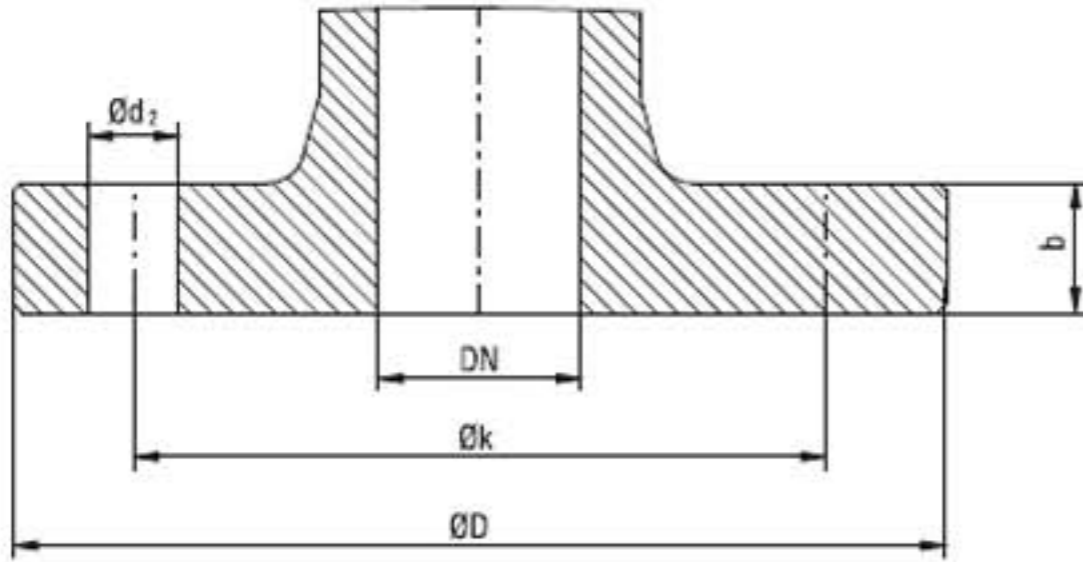

FLANGE DIMENSIONS- ANSI CLASS

FLANŞ ÖLÇÜLERİ - ANSI CLASS

CLASS 125

CLASS 150,300,600

PİK DÖKÜM-CAST IRON					ÇELİK DÖKÜM-CAST STEEL															
CLASS 125					CLASS 150					CLASS 300					CLASS 600					
DN	D	k	b	d ₂ xn	D	k	d ₄	b	d ₂ xn	D	k	d ₄	b	d ₂ xn	D	k	d ₄	b	d ₂ xn	DN
15	89	60.3	11.1	16x4	89	60.3	35	11.1	16x4	95.3	66.7	35	14.3	16x4	95	66.5	35	14.3	16x4	15
20	98.4	70	12.7		98.4	70	43	12.7		117.5	82.6	43	15.9	19x4	117	82.5	43	15.9	19x4	20
25	108	79.4	11.1		108	79.4	51	14.3		123.8	88.9	51	17.5		124	89.0	51	17.5		25
32	117	88.9	12.7		117.5	89	64	15.9		133.4	98.4	64	19.1		133	98.5	64	20.7		32
40	127	98.4	14.3		127	98.4	73	17.5		155.6	114.3	73	20.7	22x4	150	114.5	73	22.3	22x4	40
50	152.4	120.7	15.9	19x4	152.4	120.7	92	19.1	19x4	165	127	92	22.3	19x8	165	127	92	25.4	19x8	50
65	177.8	139.7	17.5		177.8	139.7	105	22.3		190.5	149.3	105	25.4	22x8	190.5	149.4	105	28.6	22x8	65
80	190.5	152.4	19.1		190.5	152.4	127	23.9		209.5	168.3	127	28.6		209.5	168	127	31.8		80
100	228.6	190.5	23.9	19x8	228.6	190.5	157	23.9	19x8	254	200	157	31.8	22x8	273	216	157	38.1	25x8	100
125	254	216		254	216	186	279.5		235	186	35.0	330	266.7		186	44.5	29x8	125		
150	279.4	241.3	25.4	22x8	279.4	241.3	216	25.4	22x8	318	269.7	216	36.6		22x12	355.6	292	216	47.7	29x12
200	343	298.5	28.6	25x12	343	298.5	270	28.6	25x12	381	330	270	41.3	25x12	419	349.2	270	55.6	32x12	200
250	406.4	362	30.2		406.4	362	324	30.2		445	387.4	324	47.7	29x16	508	431.8	324	63.5	35x16	250
300	482.6	431.8	31.8		482.6	431.8	381	31.8		521	451	381	50.8	32x16	559	489	381	66.7	35x20	300
350	533.4	476.3	35.0	29x12	533.4	476.3	413	35.0	29x12	585	514.5	413	54.0	32x20	603.3	527	413	69.9	38x20	350
400	597	539.8	36.6	29x16	597	539.8	470	36.6	29x16	648	571.5	470	57.2	35x20	686	603.2	470	76.2	41x20	400
450	635	577.9	39.7	32x16	635	578	533	39.7	32x16	711	628.6	533	60.4	35x24	743	654	533	82.6	45x20	450
500	698.5	635	42.9	32x20	698.5	635	584	42.9	32x20	775	685.8	584	63.5		813	724	584	88.9	45x24	500
600	813	749.3	47.7	35x20	812.8	749.3	692	47.7	35x20	914.5	812.8	692	69.9	41x24	940	838.2	692	101.6	51x24	600