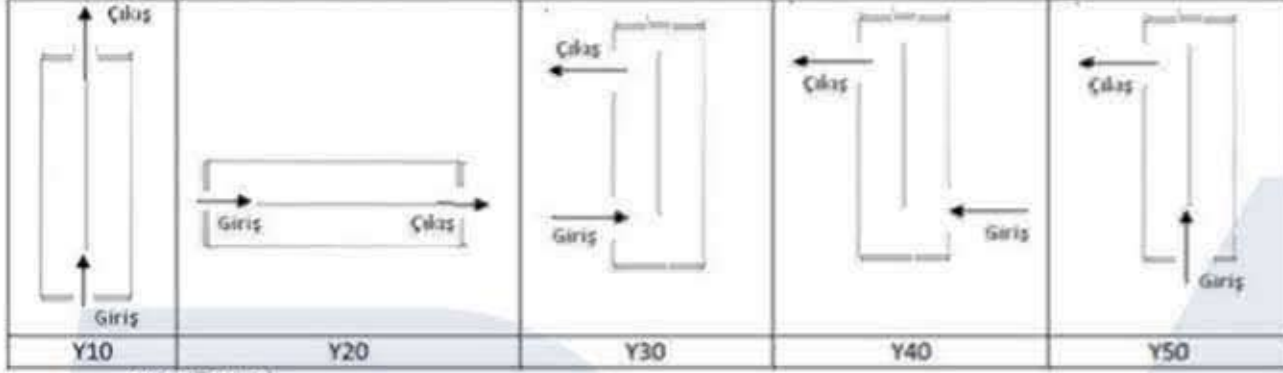

METALIC TUBE FLOW METER

METAL GÖVDELİ

ŞAMANDIRALI DEBİMETRE

DemirVana

Model Seçimi :

AKIŞ YONLERI

Ölçü	Akış Yönü		Akışkanın Temas ettiği Noktaların malzeme cinsi		Çalışma Şartları		
	A	B	C	D			
		Giriş	Çıkış				
DN15	Y10	Alt orta	Üst orta	RRO	0Cr18Ni12Mo2Ti	F	Korozyona dayanıklı
DN25	Y20	Yan sol	Yan sağ	RR1	1Cr18Ni9Ti	T	Muhafazalı
DN50	Y30	Alt yan sol	Üst yan sol	RP	PTFE	Z	Buhara uygun
DN65	Y40	Alt yan sağ	Üst yan sol	Ti	Titanyum	G	Yüksek sıcaklığa uygun
DN80	Y50	Alt orta	Üst yan sol	RL	316L	Y	Yüksek basınca uygun
DN100						B	Alevlenmeyen prof tip
DN125							
DN150							

OSİYONEL DONANIM

Fonksiyon Kodu	Fonksiyon
Es1	Harici sensör4-20mA sinyal,EX-proff iblICT5,LB905tip
Es2	Harici sensör4-20mA standart Tip
K1	1 kontkly yüksek limit alarm
K2	1 kontkly düşük limit alarm
K12	2 kontkly yüksek ve düşük limit alarm
JsB	Bataryalı LCD göstergeli,anlık ve toplam debi göstergeli
JsC	Şarjlı LCD göstergeli,anlık ve toplam debi göstergeli
JsD	Şarjlı 24V Pili LCD göstergeli,anlık ve toplam debi göstergeli
JsE	Şarjlı LCD göstergeli,anlık ve toplam debi göstergeli,4-20mA çıkışlı

Demir Vana ve Kontrol Elemanları Makina San. Tic. Ltd. Şti

Merkez Ofis : İkitelli OSB Pik Dökümcüler San.Sit CA Blok No:3 Başakşehir/İstanbul

Tel : +90 212 297 57 30 Fax : +90 212 297 57 33 E-mail : dv@demirvana.com Web : www.demirvana.com