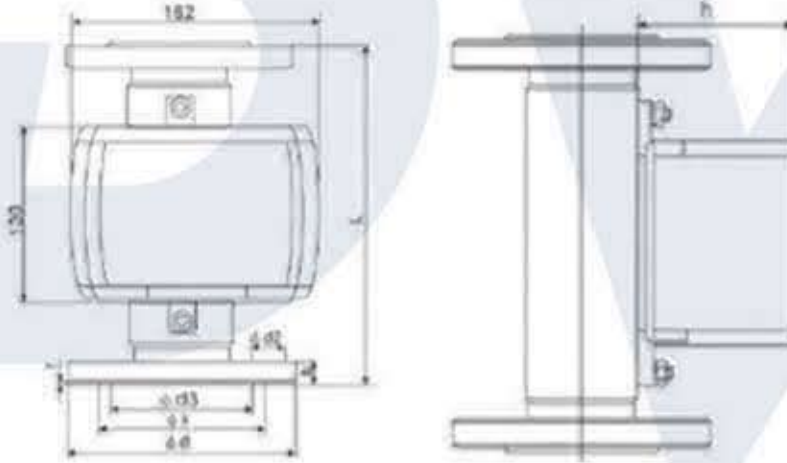

METALIC TUBE FLOW METER

METAL GÖVDELİ

ŞAMANDIRALI DEBİMETRE

DemirVana

Teknik Özellikler

Ölçüm aralığı	Su (20°C) (2,5-10000) L/H ; Hava (20°C,101325Mpa) (0,07-750m ³ /H)
Skale açıklığı :	1:10
Hassasiyet %	1,5 veya 2,5
Akışkan Basıncı	1,6 Mpa
Akışkan Sıcaklığı	-80°C-200°C (PTFE'li modellerde +285°C)
Ortam Sıcaklığı	250°C-55°C
Opsiyonel	4..20mA

FLANŞ VE CİHAZ ÖLÇÜLERİ

Çap DN	Max Basınç MPa	Ød mm	Ød3 mm	Øk mm	Ød2 mm	b mm	f mm	L mm	h mm
15	4,0	95	45	65	4xØ14	16	2	250	85
25	4,0	115	68	85	4xØ14	18	2	250	85
50	4,0	165	102	125	4xØ18	20	3	250	85
65	2,0	180	120	140	4xØ18	20	3	250	85
80	1,6	200	138	160	8xØ18	20	3	250	85
100	1,6	220	162	180	8xØ18	20	3	250	85
125	1,6	250	188	210	8xØ18	22	3	400	85
150	1,6	285	218	240	8xØ18	22	3	400	85

METALIC TUBE FLOW METER

METAL GÖVDELİ

ŞAMANDIRALI DEBİMETRE

DemirVana

Model Seçimi :

AKIŞ YONLERI

Ölçü	Akış Yönü		Akışkanın Temas ettiği Noktaların malzeme cinsi		Çalışma Şartları		
	A	B	C	D			
		Giriş	Çıkış				
DN15	Y10	Alt orta	Üst orta	RRO	0Cr18Ni12Mo2Ti	F	Korozyona dayanıklı
DN25	Y20	Yan sol	Yan sağ	RR1	1Cr18Ni9Ti	T	Muhafazalı
DN50	Y30	Alt yan sol	Üst yan sol	RP	PTFE	Z	Buhara uygun
DN65	Y40	Alt yan sağ	Üst yan sol	Ti	Titanyum	G	Yüksek sıcaklığa uygun
DN80	Y50	Alt orta	Üst yan sol	RL	316L	Y	Yüksek basınca uygun
DN100						B	Alevlenmeyen prof tip
DN125							
DN150							