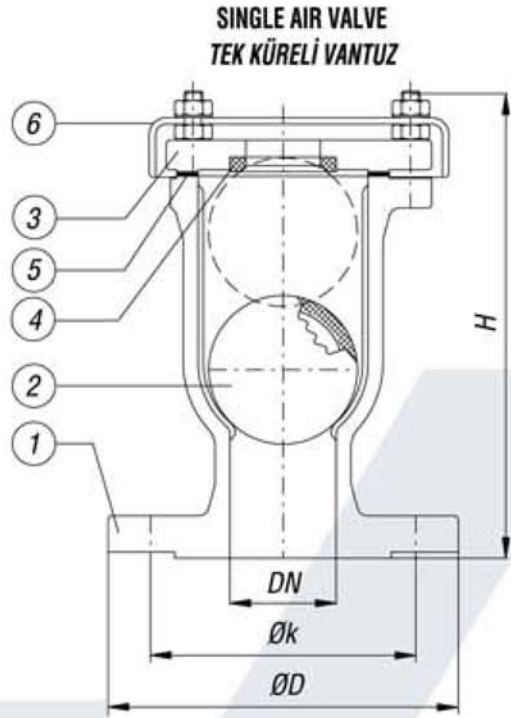

SINGLE & DOUBLE BALL AIR VALVE

TEK & ÇİFT KÜRELİ VANTUZ

DemirVana

NO	PART NAME	PARÇA ADI	MATERIAL / MALZEME
1	Body	Gövde	GG 25 / GGG-40
2	Ball	Küre	ST37+Perbunan
3	Cover	Kapak	GG 25 / GGG-40
4	Seal	Conta	EPDM
5	Gasket	Conta	EPDM/KLINGERİT
6	Top cover	Toz Kapağı	GG 25

		PN 16/10			PN 25			
DN	B	H	ØD	Øk	Weight Ağırlık kg	ØD	Øk	Weight Ağırlık kg
50	160	230	165	125	8	165	165	9
80	250	290	160	200	17	200	160	19
100	270	330	180	220	18	235	195	20
150	310	435	240	285	50	300	250	55
200	310	440	295	340	55	360	310	61

DOUBLE AIR VALVE
PN 16/25
DN 50....250

ÇİFT KÜRELİ VANTUZ
PN 16/25
DN 50....250

NO	PART NAME	PARÇA ADI	MATERIAL / MALZEME
1	Body	Gövde	GG 25 / GGG-40
2	Body seat	Gövde burcu	Ms 58/Bronze/S.S
3	Ball	Küre	St37+EPDM
4	Disc	Klape	AISI 304
5	Stem	Mil	Ms 58/Bronze/S.S
6	Mid cover	Orta kapak	GG 25 / GGG-40
7	Gasket	Conta	EPDM/KLINGERİT
8	Nozzle	Sibob	Ms 58
9	Cover	Kapak	GG 25 / GGG-40
10	Packing	Salmastra	Teflon/Graphite
11	Packing nut	Baskı	Ms 58/Bronze/S.S
12	Cover	Kapak	GG 25 / GGG-40
13	Gasket	Conta	EPDM/KLINGERİT
14	Top cover	Üst Kapak	GG 25 / GGG-40
15	Handwheel	El Çarkı	GG 25

		PN 16/10			PN 25					
DN	d1	H	L	B	ØD	Øk	Weight Ağırlık kg	ØD	Øk	Weight Ağırlık kg
50	200	320	400	160	165	125	23	165	125	25.5
80	250	415	650	250	200	160	62.5	200	160	69
100	250	470	680	270	220	180	63.7	235	190	70
150	400	570	760	310	285	240	130	300	250	130
200	400	675	910	380	340	295	240	360	310	264
250	500	675	910	380	405	355	253	425	370	278