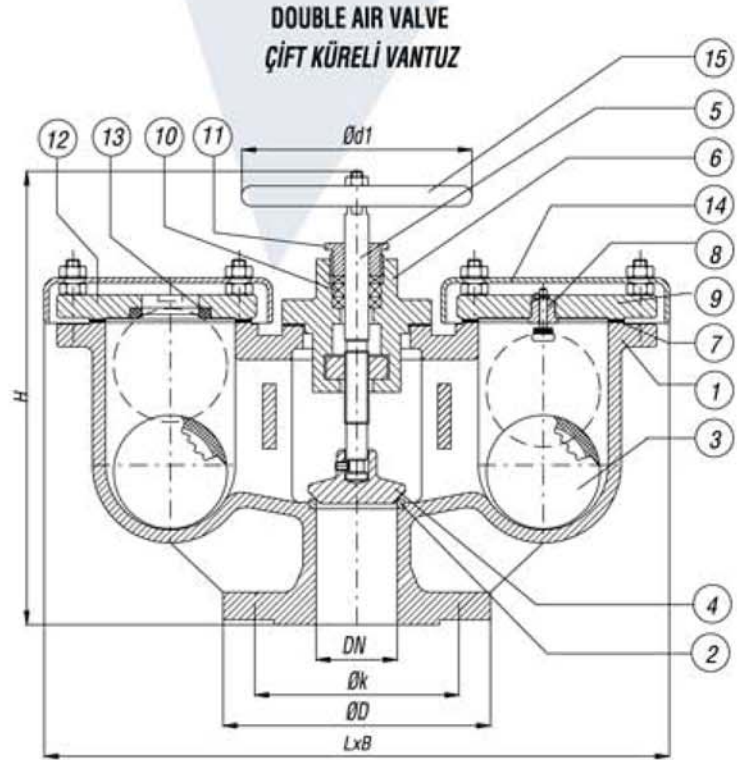

SINGLE & DOUBLE BALL AIR VALVE

TEK & ÇİFT KÜRELİ VANTUZ

DemirVana

NO	PART NAME	PARÇA ADI	MATERIAL / MALZEME
1	Body	Gövde	GG 25 / GGG-40
2	Ball	Küre	ST37+Perbunan
3	Cover	Kapak	GG 25 / GGG-40
4	Seal	Conta	EPDM
5	Gasket	Conta	EPDM/KLINGERİT
6	Top cover	Toz Kapağı	GG 25

		PN 16/10			PN 25			
DN	B	H	ØD	Øk	Weight Ağırlık kg	ØD	Øk	Weight Ağırlık kg
50	160	230	165	125	8	165	165	9
80	250	290	160	200	17	200	160	19
100	270	330	180	220	18	235	195	20
150	310	435	240	285	50	300	250	55
200	310	440	295	340	55	360	310	61

DOUBLE AIR VALVE
PN 16/25
DN 50....250

ÇİFT KÜRELİ VANTUZ
PN 16/25
DN 50....250

NO	PART NAME	PARÇA ADI	MATERIAL / MALZEME
1	Body	Gövde	GG 25 / GGG-40
2	Body seat	Gövde burcu	Ms 58/Bronze/S.S
3	Ball	Küre	St37+EPDM
4	Disc	Klape	AISI 304
5	Stem	Mil	Ms 58/Bronze/S.S
6	Mid cover	Orta kapak	GG 25 / GGG-40
7	Gasket	Conta	EPDM/KLINGERİT
8	Nozzle	Sibob	Ms 58
9	Cover	Kapak	GG 25 / GGG-40
10	Packing	Salmastra	Teflon/Graphite
11	Packing nut	Baskı	Ms 58/Bronze/S.S
12	Cover	Kapak	GG 25 / GGG-40
13	Gasket	Conta	EPDM/KLINGERİT
14	Top cover	Üst Kapak	GG 25 / GGG-40
15	Handwheel	El Çarkı	GG 25

		PN 16/10			PN 25					
DN	d1	H	L	B	ØD	Øk	Weight Ağırlık kg	ØD	Øk	Weight Ağırlık kg
50	200	320	400	160	165	125	23	165	125	25.5
80	250	415	650	250	200	160	62.5	200	160	69
100	250	470	680	270	220	180	63.7	235	190	70
150	400	570	760	310	285	240	130	300	250	130
200	400	675	910	380	340	295	240	360	310	264
250	500	675	910	380	405	355	253	425	370	278