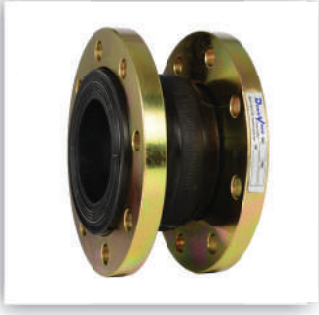

**Tilting Çekvalf**  
Tilting Check Valve

**Toplu Çekvalf**  
Ball Check Valve

**Çalpara Çekvalf**  
Swing Check Valve

**3 Parçalı SS Küresel Vana**  
3 Pcs SS Ball Valve

**2 Parçalı SS Küresel Vana**  
2 Pcs SS Ball Valve

**Dip Klapesi**  
Foot Valve

**Krepin**  
Stainer Basket

**Dik Çekvalf**  
Vertical Check Valve

**Wafer Çalpara Çekvalf**  
Wafer Swing Check Valve

**Disk Tipi Çekvalf**  
Disc Type Check Valve

**Çift Klapeli Çekvalf**  
Dual Plate Check Valve

**Kauçuk Kompansatör**  
Rubber Expansion Joint

**Metal Körüklü Komp.**  
Metal Expansion Joint

**Y Tipi Basınç Düşürücü Vana**  
Y Type Pressure Valve

**Glob Tip Kontrol Vanası**  
Globe Type Control Valve